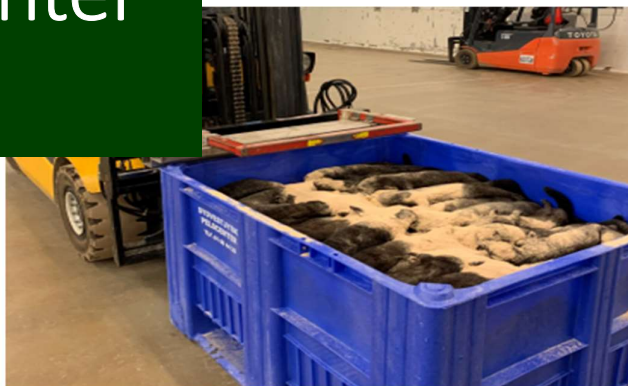

Sydvestjysk Pelscenter

a.m.b.a.

13. maj 2020

HER ER PLADS TIL FLERE!

Vi tilbyder pelsning af mink i den kommende sæson.

Er du interesse i at høre mere om pelsning på Sydvestjysk Pelscenter så tøv ikke med at kontakte os.

Har du lyst til at se Pelscentret, kan det også lade sig gøre.

Vi stræber ikke efter at opnå 0% tabsgivende fejl, da optimering af skindets størrelse vil give fejl, men samlet set arbejder vi for at give avleren den bedste kvalitet og optimale afregning på pelsauktionerne.

4 gode grunde til at vælge os:

Du kan allerede hente skindforsku
når minkene er registeret på
Pelseriet.

Du har mulighed for at kigge din
skind igennem inden de bliver sendt
til KF.

Du skal blot sætte næsemærke i
minkene, lægge dem i de udleverede
transportkasser og så sørger vi for
resten.

Løbende uvildig kvalitetskontrol fra
indlevering af dyr til forsendelse til
Herning.

OM OS

Sydvestjysk Pelscenter
AMBA er et, af København
Fur, kvalitetssikret pelseri,
placeret i Varde.

Vi har pelset mink på
Lerpøtvej siden 2013, og
har løbende øget og
optimeret produktionen.

Sydvestjysk Pelscenter a.m.b.a

Lerpøtvej 56

6800 Varde

61 60 44 29

kontor@pelseri.dk